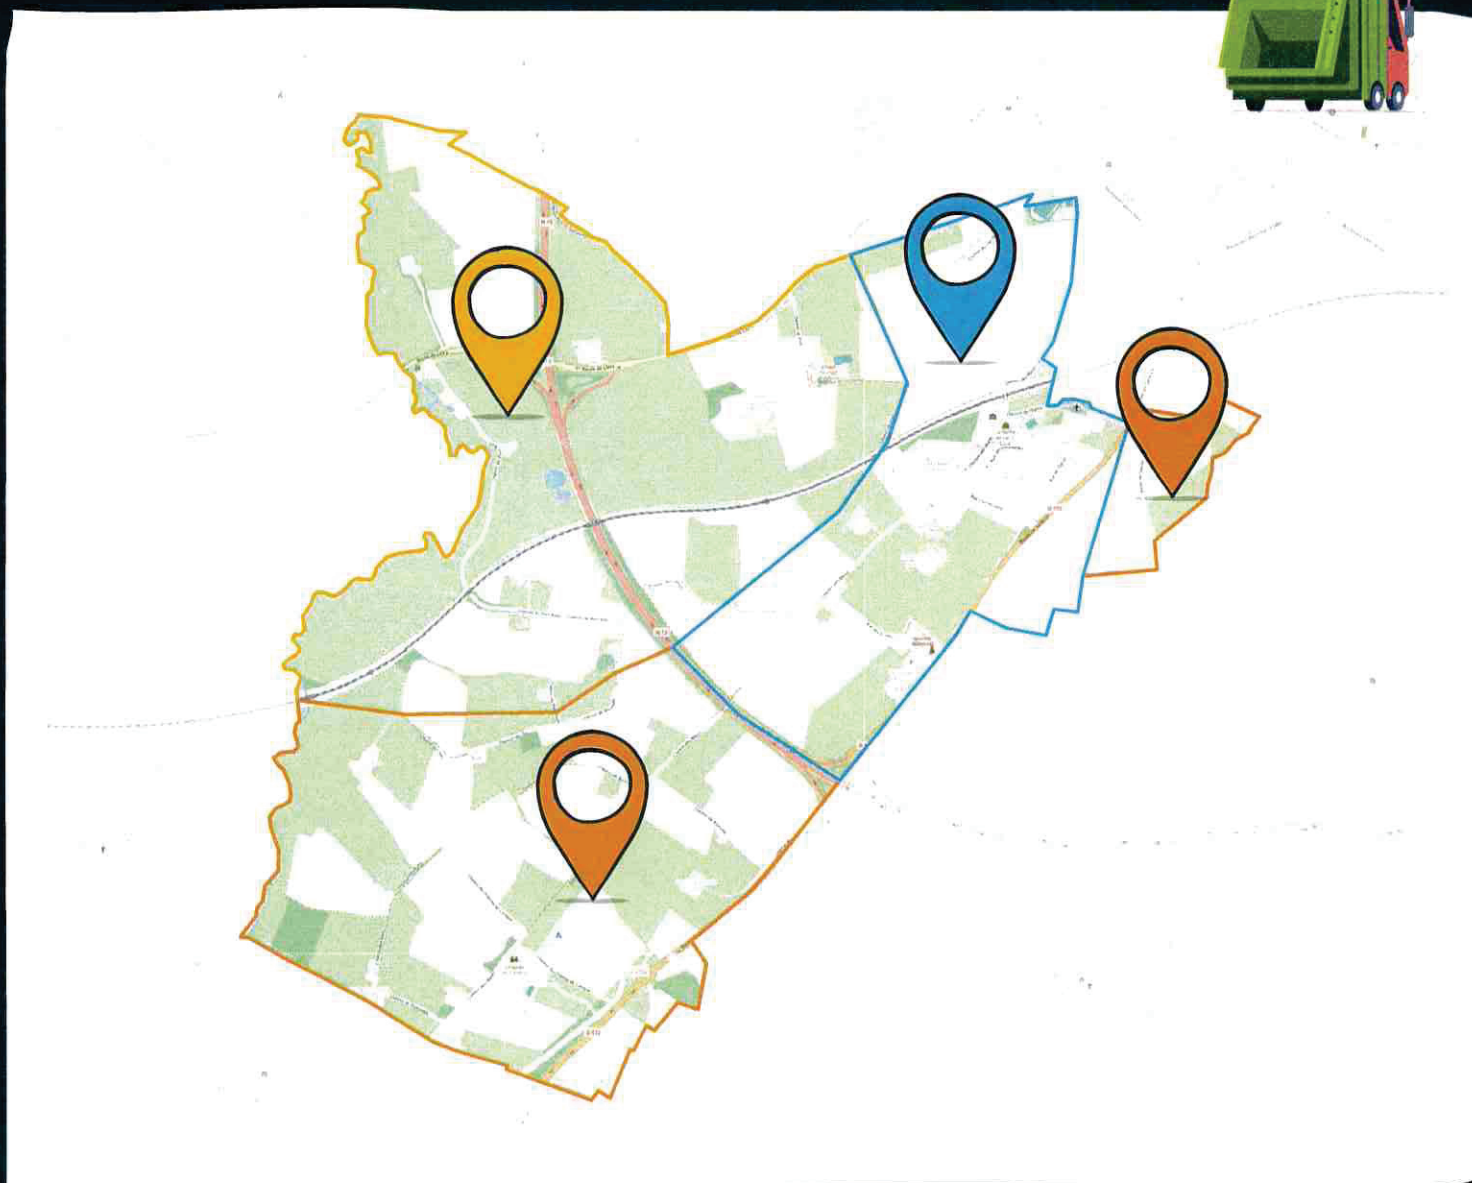

Carte des secteurs 2025

Saint-Loup- Hors

Ferme de la Fontaine et
secteur Sud / Brunville

Hameau Montmirel
et les Jardins de St-Loup

Secteur Ouest /
Pont Roch

Un doute, une question ?

02 31 92 54 93 • accueil@smismb.fr
collectea.fr

Contact : 1 rue Marcel Fauvel, 14400 BAYEUX • Du lundi au vendredi de 9 h à 12 h 30

 **Collectéa**
Les déchets, de vous à nous

Calendrier des collectes 2025

En 2025, pour devenir un tri-athlète on ajuste le rythme des collectes